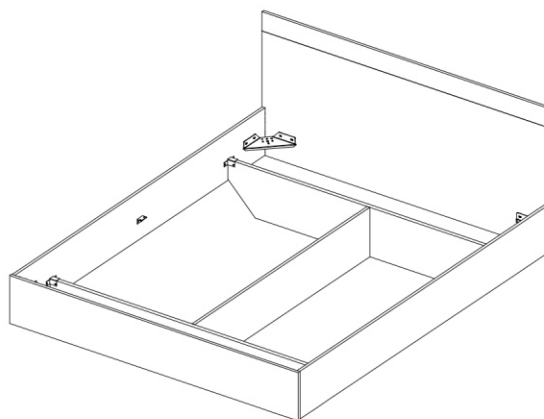

SK NÁVOD NA MONTÁŽ
 CZ MONTÁŽNÍ NÁVOD
 HU SZERELÉSI UTASÍTÁS
 DE MONTAGEANLEITUNG

GABRIELA

160

Z1

	1636	mm
	898	
	2032	

	 110 min		 PZ2		 3m	 600 mm
--	-------------	--	---------	--	--------	------------

ID	ID	Part	Qty	Boxes
10706	②	1596*260*22	2x	1/2
10614	③	1400*260*16	1x	2/2
10615	④	2000*250*16	1x	1/2
10616	⑤	2000*250*16	1x	1/2
10707	⑥	1636*252*16	1x	2/2
10708	⑦	1636*650*16	1x	2/2
10709	⑧	1636*100*16	2/2	

 22300,00 Ø7x50 A 6x	 27000,00 Ø8x30 B 12x	 22243,00 Ø3,5x15 C 20x	 21102,00 Ø1,2x20 D 25x			 70013,01 G 12x	 70021,01 H 12x	 35005,01 J 6x	 30100,07 K 5x
 22205,02 Ø5x16 L 36x	 60515,00 M 4x	 31106,00 N 4x	 9290,00 P 5x	 31108,01 44x23x23 Q 2x	 R 1x				

B 4x	C 20x	D 10x	G 6x	H 6x	K 5x	L 8x	M 4x	P 5x

				
Ø8x30			Ø5x16	
B 8x	G 6x	H 6x	L 4x	Q 2x

3.

1.

2

3

2

2.