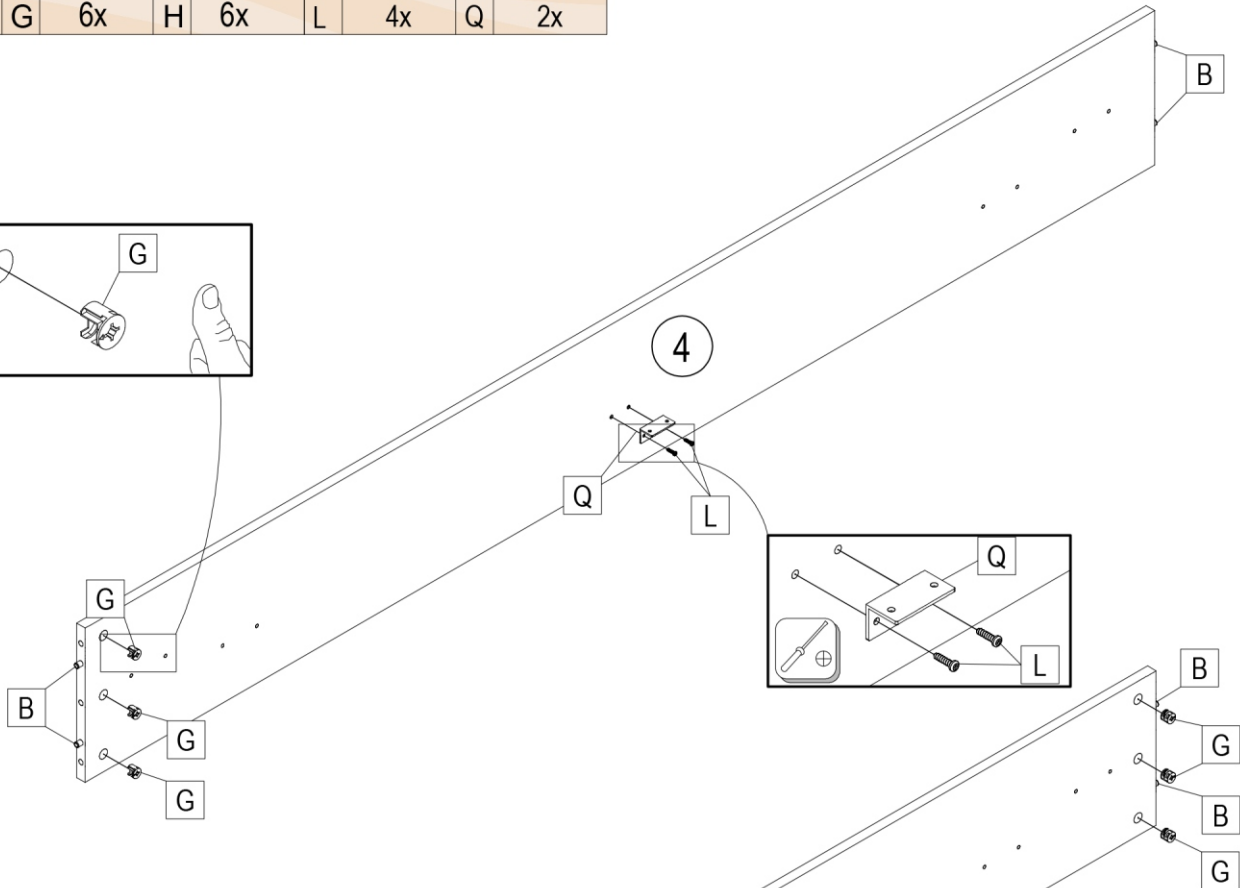

SK NÁVOD NA MONTÁŽ
 CZ MONTÁŽNÍ NÁVOD
 HU SZERELÉSI UTASÍTÁS
 DE MONTAGEANLEITUNG

GABRIELA

160

Z1

	1636	mm
	898	
	2032	

	 110 min		 PZ2		 3m	 600 mm
--	-------------	--	---------	--	--------	------------

ID	ID	Part	Qty	Boxes
10706	②	1596*260*22	2x	1/2
10614	③	1400*260*16	1x	2/2
10615	④	2000*250*16	1x	1/2
10616	⑤	2000*250*16	1x	1/2
10707	⑥	1636*252*16	1x	2/2
10708	⑦	1636*650*16	1x	2/2
10709	⑧	1636*100*16	2/2	

 22300,00 Ø7x50 A 6x	 27000,00 Ø8x30 B 12x	 22243,00 Ø3,5x15 C 20x	 21102,00 Ø1,2x20 D 25x			 70013,01 G 12x	 70021,01 H 12x	 35005,01 J 6x	 30100,07 K 5x
 22205,02 Ø5x16 L 36x	 60515,00 M 4x	 31106,00 N 4x	 9290,00 P 5x	 31108,01 44x23x23 Q 2x	 R 1x				

B 4x	C 20x	D 10x	G 6x	H 6x	K 5x	L 8x	M 4x	P 5x

				
Ø8x30			Ø5x16	
B 8x	G 6x	H 6x	L 4x	Q 2x

3.

1.

2

3

2

2.