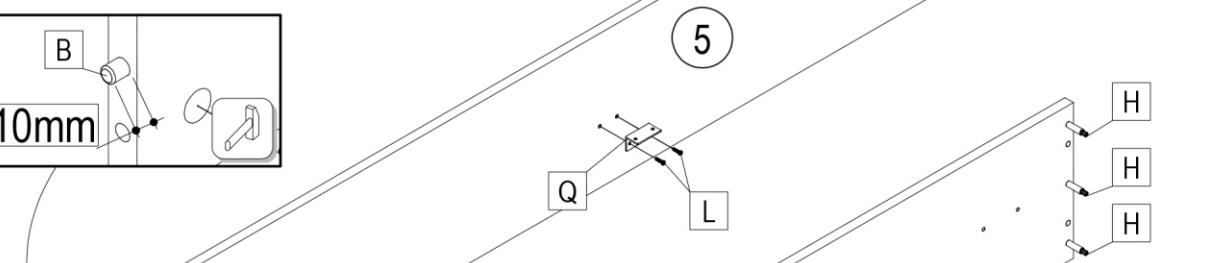

SK NÁVOD NA MONTÁŽ
 CZ MONTÁŽNÍ NÁVOD
 HU SZERELÉSI UTASÍTÁS
 DE MONTAGEANLEITUNG

GABRIELA

160

Z1

	1636	mm
	898	
	2032	

	 110 min		 PZ2		 3m	 600 mm
--	-------------	--	---------	--	--------	------------

ID	ID	Part	Qty	Boxes
10706	②	1596*260*22	2x	1/2
10614	③	1400*260*16	1x	2/2
10615	④	2000*250*16	1x	1/2
10616	⑤	2000*250*16	1x	1/2
10707	⑥	1636*252*16	1x	2/2
10708	⑦	1636*650*16	1x	2/2
10709	⑧	1636*100*16	2/2	

 22300,00 Ø7x50 A 6x	 27000,00 Ø8x30 B 12x	 22243,00 Ø3,5x15 C 20x	 21102,00 Ø1,2x20 D 25x			 70013,01 G 12x	 70021,01 H 12x	 35005,01 J 6x	 30100,07 K 5x
 22205,02 Ø5x16 L 36x	 60515,00 M 4x	 31106,00 N 4x	 9290,00 P 5x	 31108,01 44x23x23 Q 2x	 R 1x				

B 4x	C 20x	D 10x	G 6x	H 6x	K 5x	L 8x	M 4x	P 5x

				
Ø8x30			Ø5x16	
B 8x	G 6x	H 6x	L 4x	Q 2x

3.

1.

2

3

2

2.