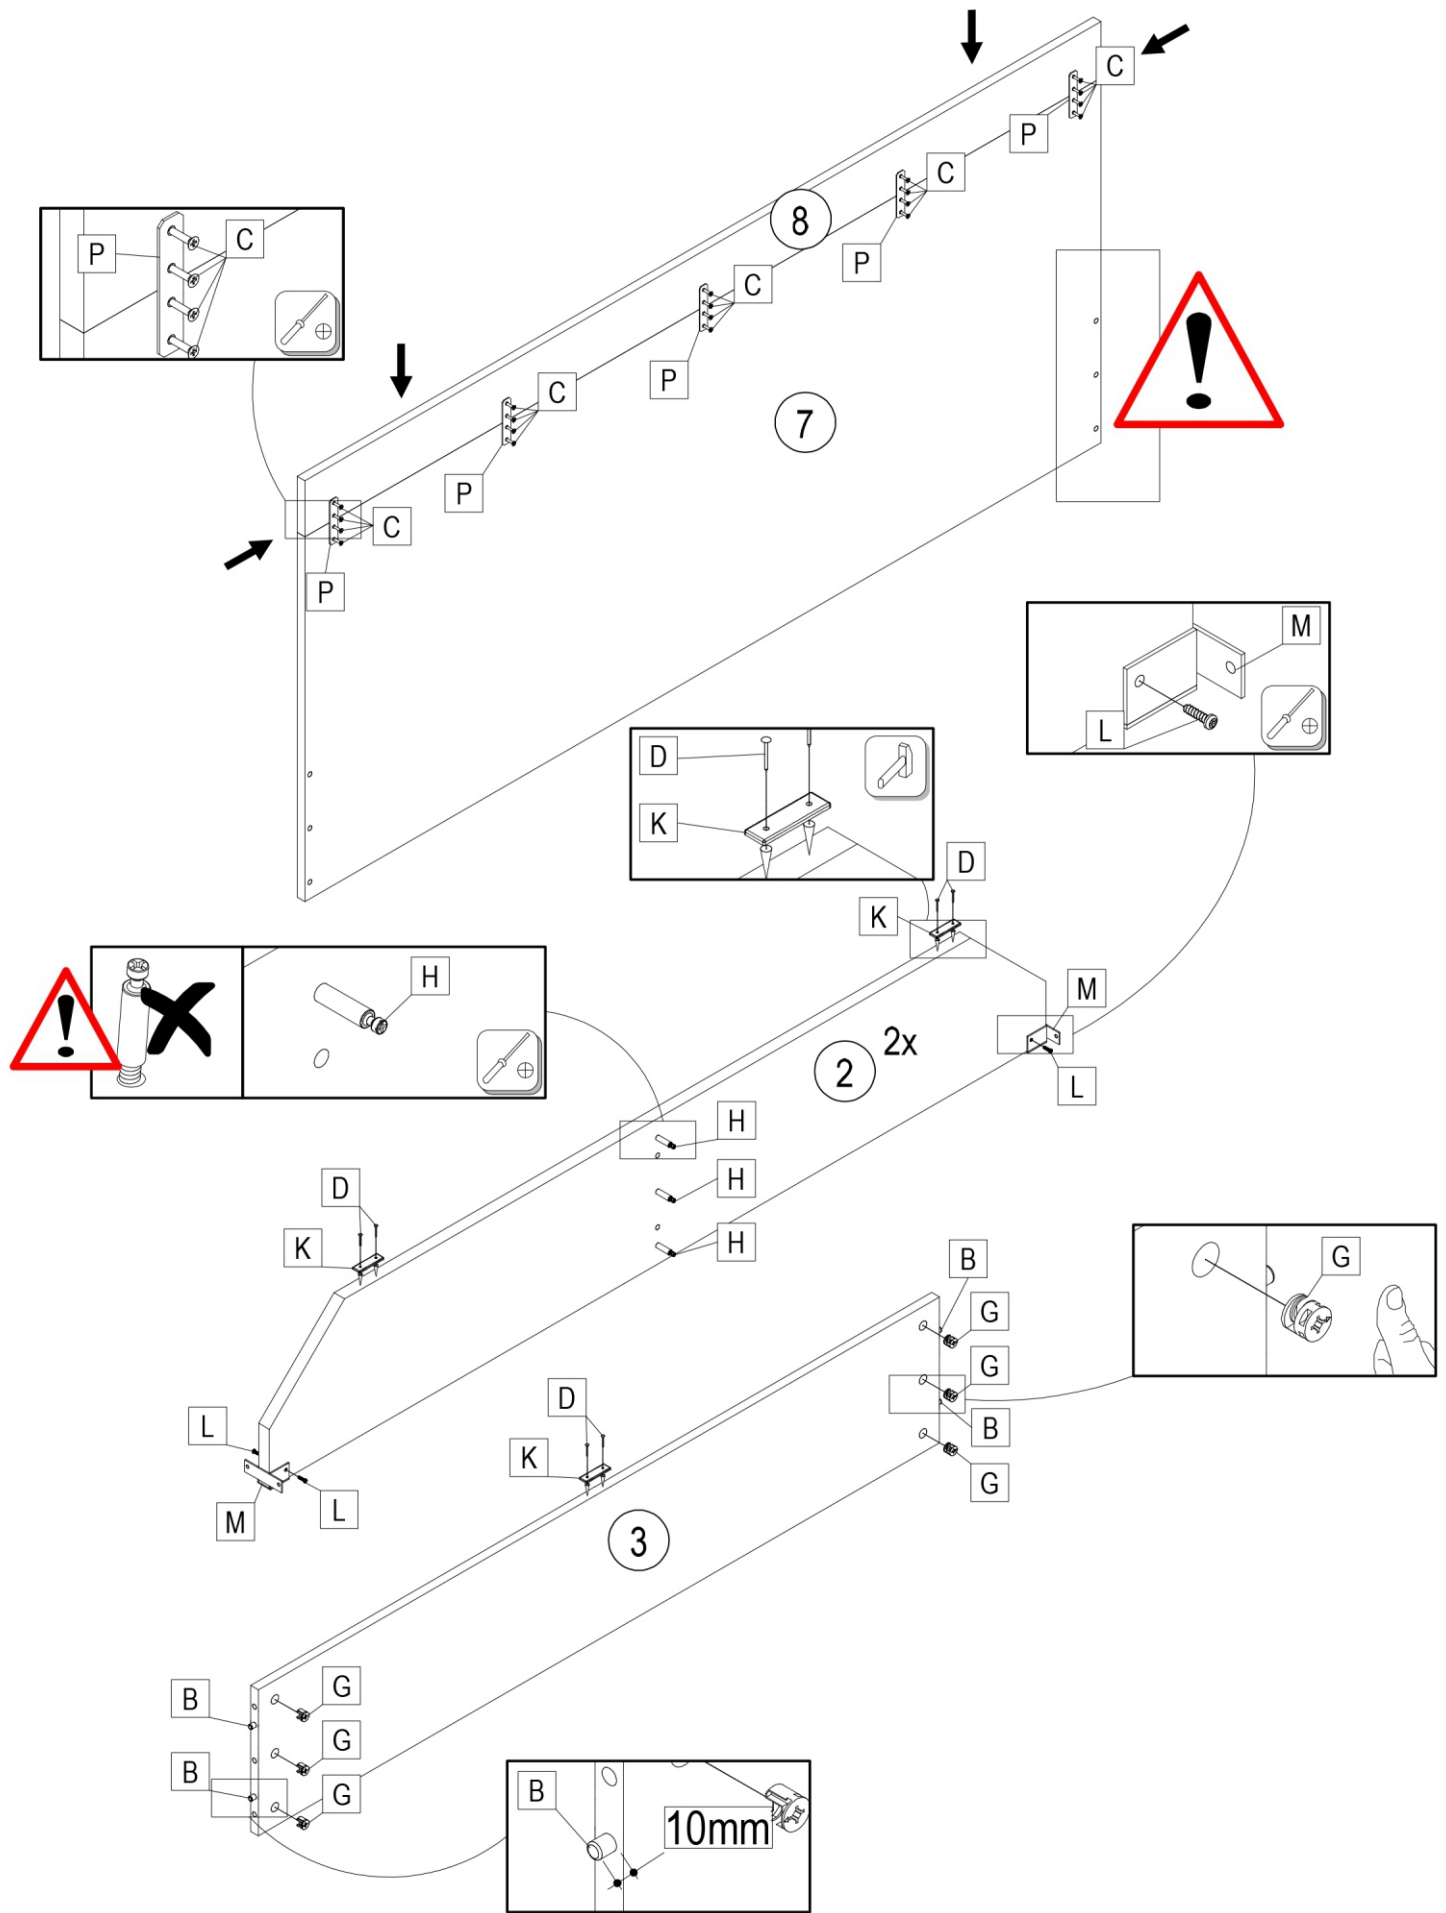

SK NÁVOD NA MONTÁŽ
 CZ MONTÁŽNÍ NÁVOD
 HU SZERELÉSI UTASÍTÁS
 DE MONTAGEANLEITUNG

GABRIELA

160

Z1

	1636	mm
	898	
	2032	

	 110 min		 PZ2		 3m	 600 mm
--	-------------	--	---------	--	--------	------------

ID	ID	Part	Qty	Boxes
10706	②	1596*260*22	2x	1/2
10614	③	1400*260*16	1x	2/2
10615	④	2000*250*16	1x	1/2
10616	⑤	2000*250*16	1x	1/2
10707	⑥	1636*252*16	1x	2/2
10708	⑦	1636*650*16	1x	2/2
10709	⑧	1636*100*16	2/2	

 22300,00 Ø7x50 A 6x	 27000,00 Ø8x30 B 12x	 22243,00 Ø3,5x15 C 20x	 21102,00 Ø1,2x20 D 25x			 70013,01 G 12x	 70021,01 H 12x	 35005,01 J 6x	 30100,07 K 5x
 22205,02 Ø5x16 L 36x	 60515,00 M 4x	 31106,00 N 4x	 9290,00 P 5x	 31108,01 44x23x23 Q 2x	 R 1x				

B 4x	C 20x	D 10x	G 6x	H 6x	K 5x	L 8x	M 4x	P 5x

				
Ø8x30			Ø5x16	
B 8x	G 6x	H 6x	L 4x	Q 2x

3.

1.

2

3

2

2.