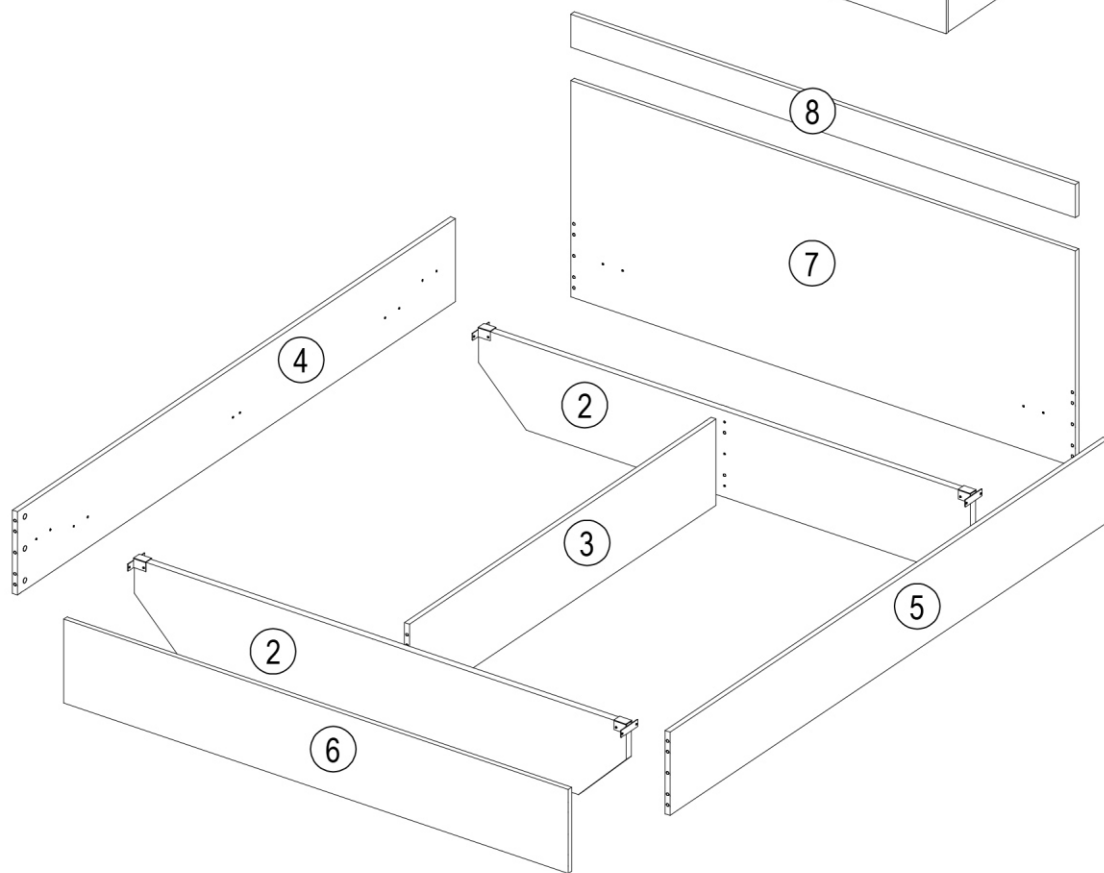

SK NÁVOD NA MONTÁŽ
 CZ MONTÁŽNÍ NÁVOD
 HU SZERELÉSI UTASÍTÁS
 DE MONTAGEANLEITUNG

GABRIELA

160

Z1

	1636	mm
	898	
	2032	

	 110 min		 PZ2		 3m	 600 mm
--	-------------	--	---------	--	--------	------------

ID	ID	Part	Qty	Boxes
10706	②	1596*260*22	2x	1/2
10614	③	1400*260*16	1x	2/2
10615	④	2000*250*16	1x	1/2
10616	⑤	2000*250*16	1x	1/2
10707	⑥	1636*252*16	1x	2/2
10708	⑦	1636*650*16	1x	2/2
10709	⑧	1636*100*16	2/2	

 22300,00 Ø7x50 A 6x	 27000,00 Ø8x30 B 12x	 22243,00 Ø3,5x15 C 20x	 21102,00 Ø1,2x20 D 25x			 70013,01 G 12x	 70021,01 H 12x	 35005,01 J 6x	 30100,07 K 5x
 22205,02 Ø5x16 L 36x	 60515,00 M 4x	 31106,00 N 4x	 9290,00 P 5x	 31108,01 44x23x23 Q 2x	 R 1x				

B 4x	C 20x	D 10x	G 6x	H 6x	K 5x	L 8x	M 4x	P 5x

				
Ø8x30			Ø5x16	
B 8x	G 6x	H 6x	L 4x	Q 2x

3.

1.

2

3

2

2.