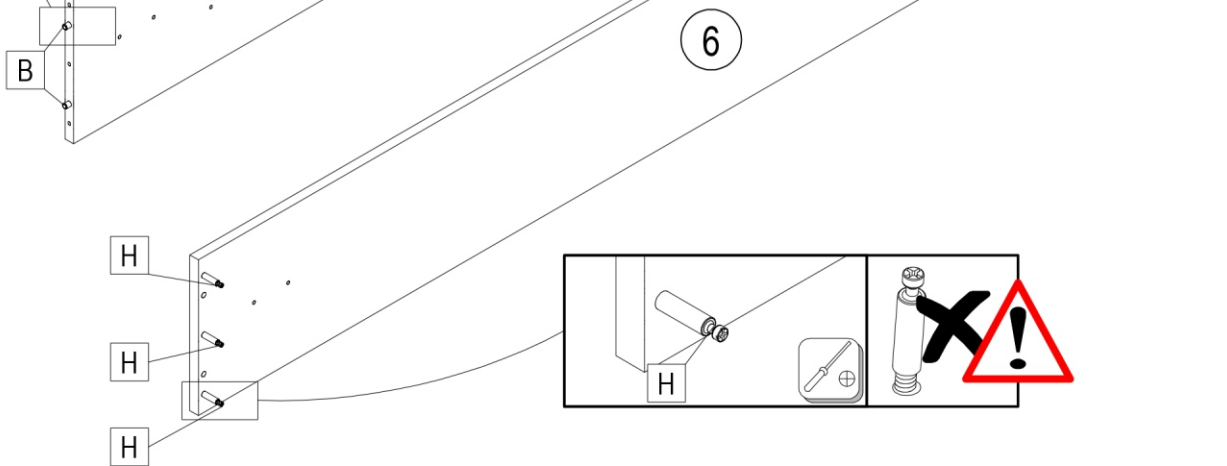

SK NÁVOD NA MONTÁŽ
 CZ MONTÁŽNÍ NÁVOD
 HU SZERELÉSI UTASÍTÁS
 DE MONTAGEANLEITUNG

GABRIELA

160

Z1

	1636	mm
	898	
	2032	

	 110 min		 PZ2		 3m	 600 mm
--	-------------	--	---------	--	--------	------------

ID	ID	Part	Qty	Boxes
10706	②	1596*260*22	2x	1/2
10614	③	1400*260*16	1x	2/2
10615	④	2000*250*16	1x	1/2
10616	⑤	2000*250*16	1x	1/2
10707	⑥	1636*252*16	1x	2/2
10708	⑦	1636*650*16	1x	2/2
10709	⑧	1636*100*16	2/2	

B 4x	C 20x	D 10x	G 6x	H 6x	K 5x	L 8x	M 4x	P 5x

				
Ø8x30			Ø5x16	
B 8x	G 6x	H 6x	L 4x	Q 2x

3.

1.

2

3

2

2.