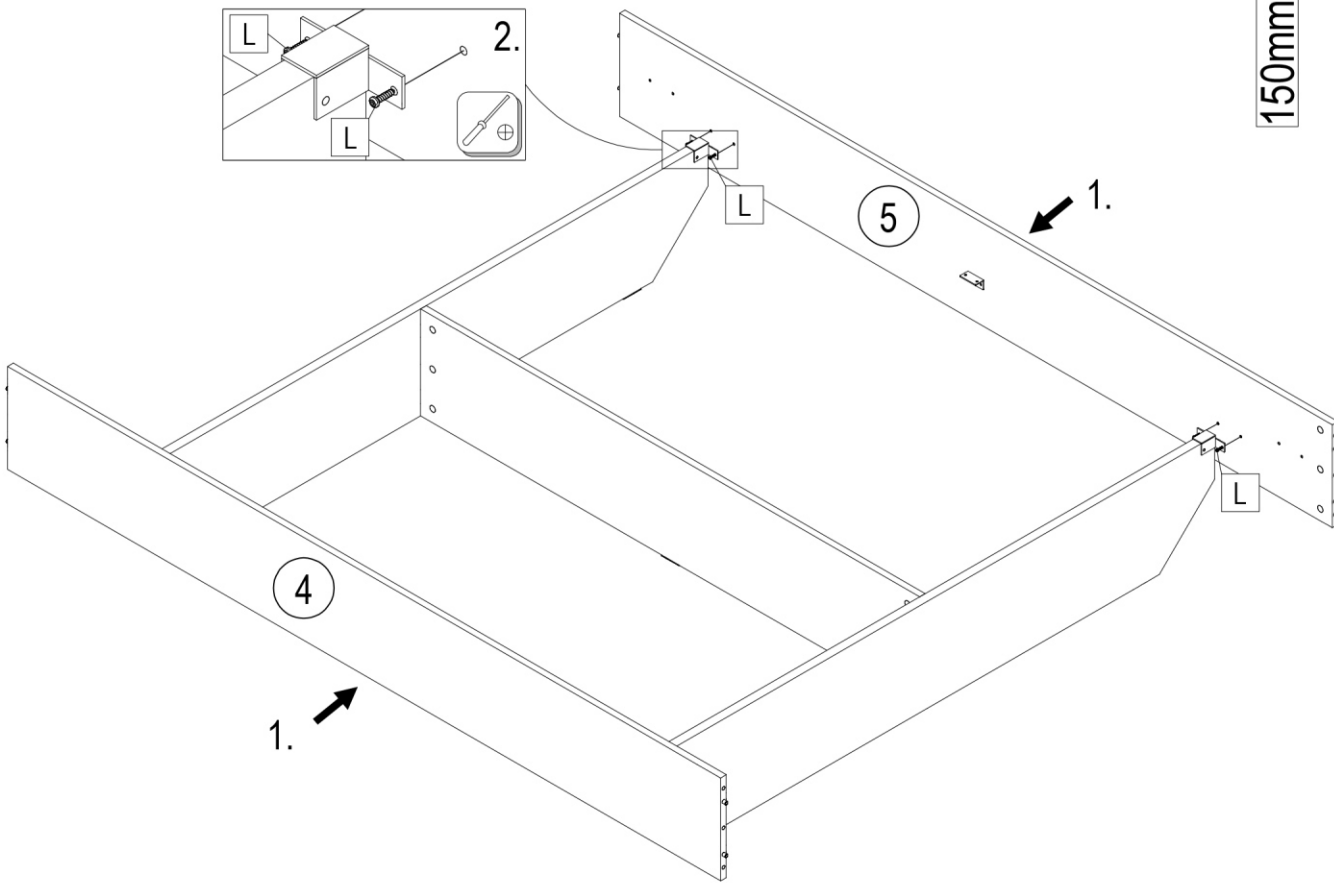

SK NÁVOD NA MONTÁŽ
 CZ MONTÁŽNÍ NÁVOD
 HU SZERELÉSI UTASÍTÁS
 DE MONTAGEANLEITUNG

GABRIELA

160

Z1

	1636	mm
	898	
	2032	

	 110 min		 PZ2		 3m	 600 mm
--	-------------	--	---------	--	--------	------------

ID	ID	Part	Qty	Boxes
10706	②	1596*260*22	2x	1/2
10614	③	1400*260*16	1x	2/2
10615	④	2000*250*16	1x	1/2
10616	⑤	2000*250*16	1x	1/2
10707	⑥	1636*252*16	1x	2/2
10708	⑦	1636*650*16	1x	2/2
10709	⑧	1636*100*16	2/2	

B 4x	C 20x	D 10x	G 6x	H 6x	K 5x	L 8x	M 4x	P 5x

				
Ø8x30			Ø5x16	
B 8x	G 6x	H 6x	L 4x	Q 2x

3.

1.

2

3

2

2.